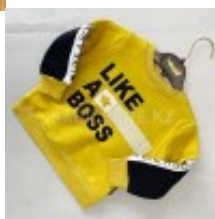

Двойка утепленная с надписью Like a Boss

Размеры тела для детей от 1 года до 7 лет

Возраст	Рост см/ft	Груди см/ft	Талия см/ft	Объем бедер см/ft
1 год	75 см	51	50	50
1-2 года	80-90 см	55-56	52-53	52-53
2-3 года	90-100 см	58	55	55
3-4 года	100-110 см	62-63	58	58
4-5 лет	110-120 см	66-67	61-62	61-62
5-6 лет	120-130 см	70-71	64-65	64-65
6-7 лет	130-140 см	74-75	67-68	67-68
7 лет	140 см	78	70	70

Двойка. Верх горчично-черного цвета с утеплением и надписью Like a Boss
Цена 2000 руб без рейтинга

[Задайте вопрос по этому товару](#)
Производитель [Ramcosuk](#)

Описание
Двойка для мальчика верх в горчичном оттенке, низ черного.
Верх с надписью Like a Boss, на флисе. Низ в черном цвете,
утепленный, с надписью Like a Boss.
Стирать в вывернутом на изнанку состоянии.